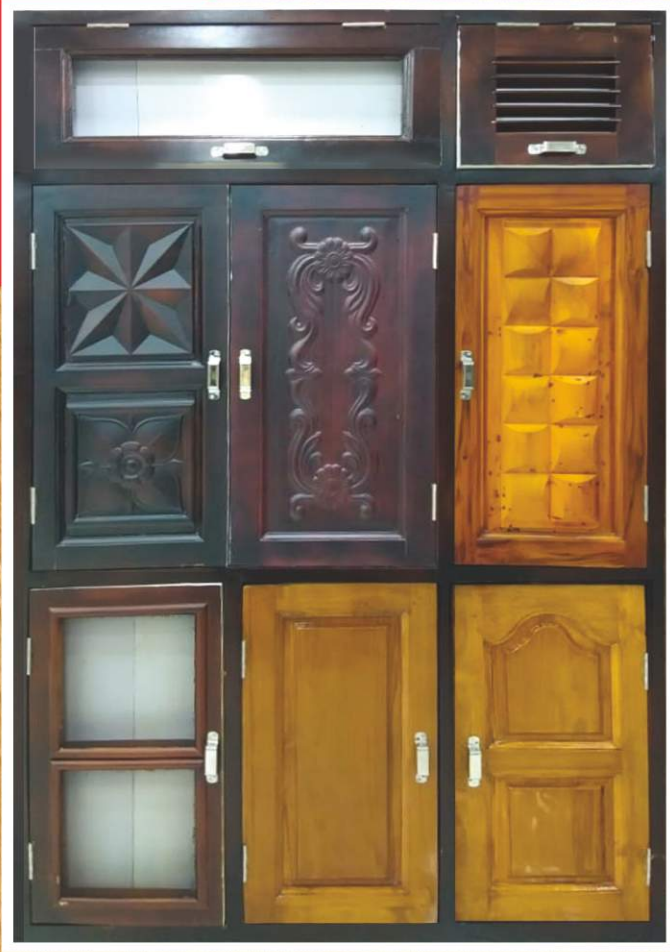

WINDOW

नियम
शर्तें

- लकड़ी के दरवाजा एवं खिड़की फैलता व सुकड़ता है।
- गर्मी में लकड़ी में क्रेक और कांठना से फटती है।
- लकड़ी में पॉलिश की रिपेयरिंग व्यापारी व खरीददार स्वयं करें।
- छपी हुई फोटो और बने हुए दरवाजों में फर्क होता है।
- आर्डर देने के पहले लकड़ी का गुणधर्म समझने के बाद ही करें।

NEW

WD

WOODEN^{TM}
DOOR

Sami Carving Design