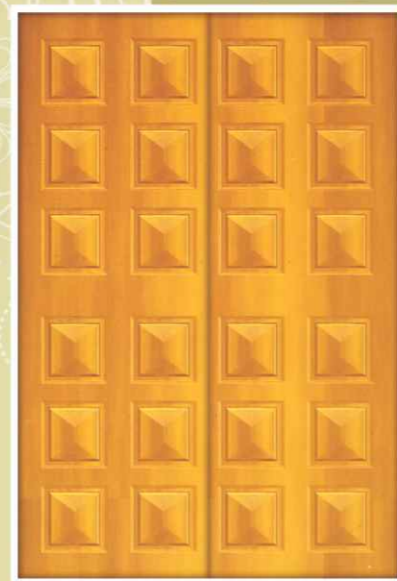

WD-08

DOUBLE DOOR TEAK WOOD

WOODEN DOORS

DDW-08

DDW-33

DDW-87

DDW-58

DDW-132

Teak Doors

NP-03

NP-05

NP-06

NP-08

NP-09

Teak Doors

A-1